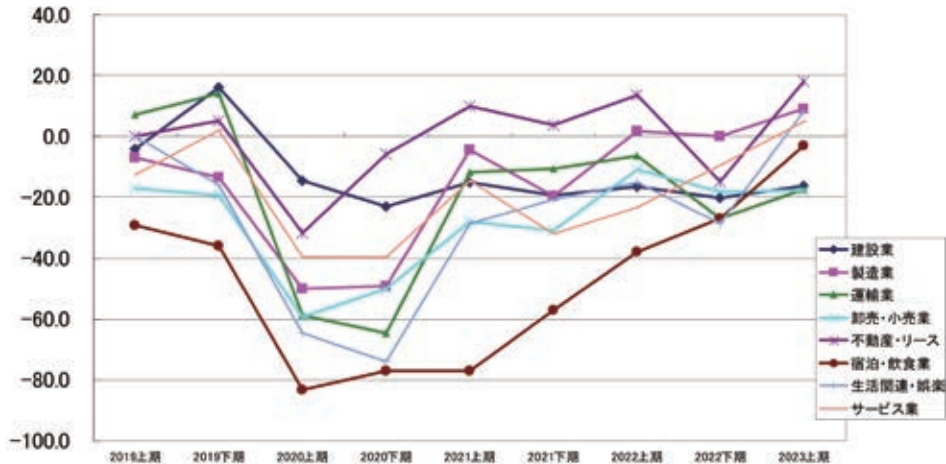

令和5年上期（1月～6月）
市原市経済動向調査・速報

今期の景況感は、全体的にコロナ前までの回復基調にあったが、事業コストはコロナ前の上昇感をはるかに超える数値を示した。

下期はコスト上昇に一服感のある業種があるものの、小売業・サービス業では、コスト上昇の懸念が強い。

コスト上昇分の売上転嫁のみでは利益率の悪化が予想され、さらに雇用状況が不動産・リース業を除いて人員不足に転じているため、先行きの景況感は厳しさを増すと考えられる。

設備投資においては、生活関連サービス業を除き、投資に消極的であり、本格的な景気回復ではないことを物語っている。資金繰りに関しても今期は様子見との反応である。

業況DI（時系列） サンプル615件（8月4日現在）

り、下期には弱気に転じることが想定されるため、当所では資金繰り支援の強化を図るべく準備を進める。

市原市産業支援センターよりお知らせ

「会員間の受発注で、市内の資金循環を促進」

市原市経済の活性化には、域内の資金循環が必要で、このため、市原商工会議所は今年度、マッチングや会員交流の意欲を高めていこうと、広報活動「会員プレートのあるお店でお買い物や飲食をしよう」キャンペーンや動画マーケティングを行っていく計画です。

また、会員同士が安心・安全に受発注ができるマッチングの仕組みの検証を同時に行っています。

市原商工会議所のマッチング
コーディネート事業

令和4年度からスタートした「小規模建設業ネットワーク構築事業」では、いくつかがマッチングが成立していることから、この仕組みの精度を高めるために、AIを活用したシステム構築を目指しています。本システムによって、建設業以外の業種に対象範囲を広げ、会員の販路拡大や人手不足解消の支援、また、異業種同士の連携による新商品・新サービス開発に寄与したいと考えています。

市原市経済動向調査（令和4年下期）の結果からも、人材の確保や教育、収益の確保や販路拡大に課題を持つ中小企業者が圧倒的に多くなっています。また、中小企業庁の調査によ

ると、人手不足感が強い企業ほど、外部委託（アウトソーシング）の活用が積極的な企業の割合が高く、その効果として、受注増加、収益性向上による一人当たりの付加価値額が増加するとの結果が示されています。

当事業は、会員の販路拡大の課題解決に向けて、会員間のお互い様を実現するデジタルツールの完成を目指すものです。

モニター企業による検証

経営コンサルタントと当所経営指導員が、販路拡大等にチャレンジする事業者へのヒアリング（マッチングコーディネート）を実施し、モニター登録をしていきます。

事業所の強みや課題、資産や技術、また、見えないノウハウなどをお聴きし、データベースの情報量の拡大を図ります。これらのデータベースの中から、マッチング抽出にはAIを活用します。その結果データに基づき、クロスセル、シナジー、その先にある確実な受発注へと繋げていく検証事業となります。

市原市産業支援センターは、本事業のモデルづくりを当所と共同で進めており、専門家によるモニター企業の支援を実施していきます。このヒアリングを通じて企業の見えないノウハウや真の経営課題の探求にも努めて参ります。

経営者塾・事業分析計画講座

◆◆概要◆◆
会社経営を担う経営者は、取引先や従業員、協力会社、金融機関、株主などステークホルダーと関係を構築していかなければなりません。本講座は、現経営者や経営企画を行う方、これから会社を承継する方や承継して間もない方を対象とした事業編と財務編の全7日間の短期間講座です。（ノートパソコン持参）

日時 令和5年9月7日・14日・28日
10月5日・12日・26日
11月2日（個別相談会）
13:30～15:30（毎週 木曜日）
場所 サンプラザ市原 1 2 階

▼詳しくはこちら

経営者塾とあわせて
受講が効果的！

小規模事業者のためのデジタル活用セミナー

事業計画策定等に重要なデジタル活用について、具体的な活用事例を用いて説明します

日時 令和5年9月12日（火）
13:30～16:30
場所 サンプラザ市原 1 2 階